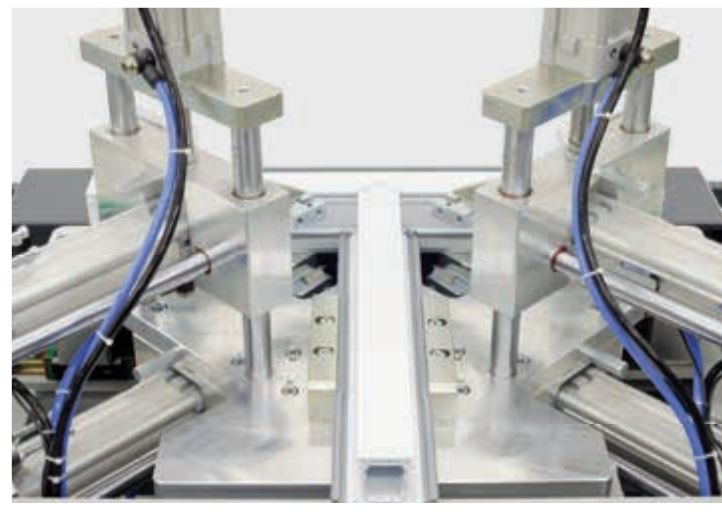

CA-117 V-Temizleme Makinası

KÖŞE TEMİZLEME MAKİNALARI » CA-117

- V-kaynatılmış profillerin yüzeyindeki kaynak çapaklarını temizler.
- Beyaz profiller üzerinde hızlı ve hassas sonuç.
- Ayak pedalına tek bir basışla kolay temizleme yapabilmek.
- Kazıma bıçaklarının pozisyonlarını, kolay ayar imkânı.
- Çerçeve destek sehpa standart olarak sunulur.

Teknik Özellikler :

• Elektrik Değeri : 230 V, 50-60 Hz	• Makina Yüksekliği : 1330 mm
• Hava Basıncı : 6-8 bar	• Makina Uzunluğu : 930 mm +1280 mm (Sehpa ile)
• Hava Tüketimi : 30 l/dk	• Makina Geniřliđi : 620 mm +360 mm (Sehpa ile)
• Maks. Profil Yüksekliđi : 110 mm	• Makina Ađırlıđı : 180 kg
• Min. Profil Yüksekliđi : 40 mm	